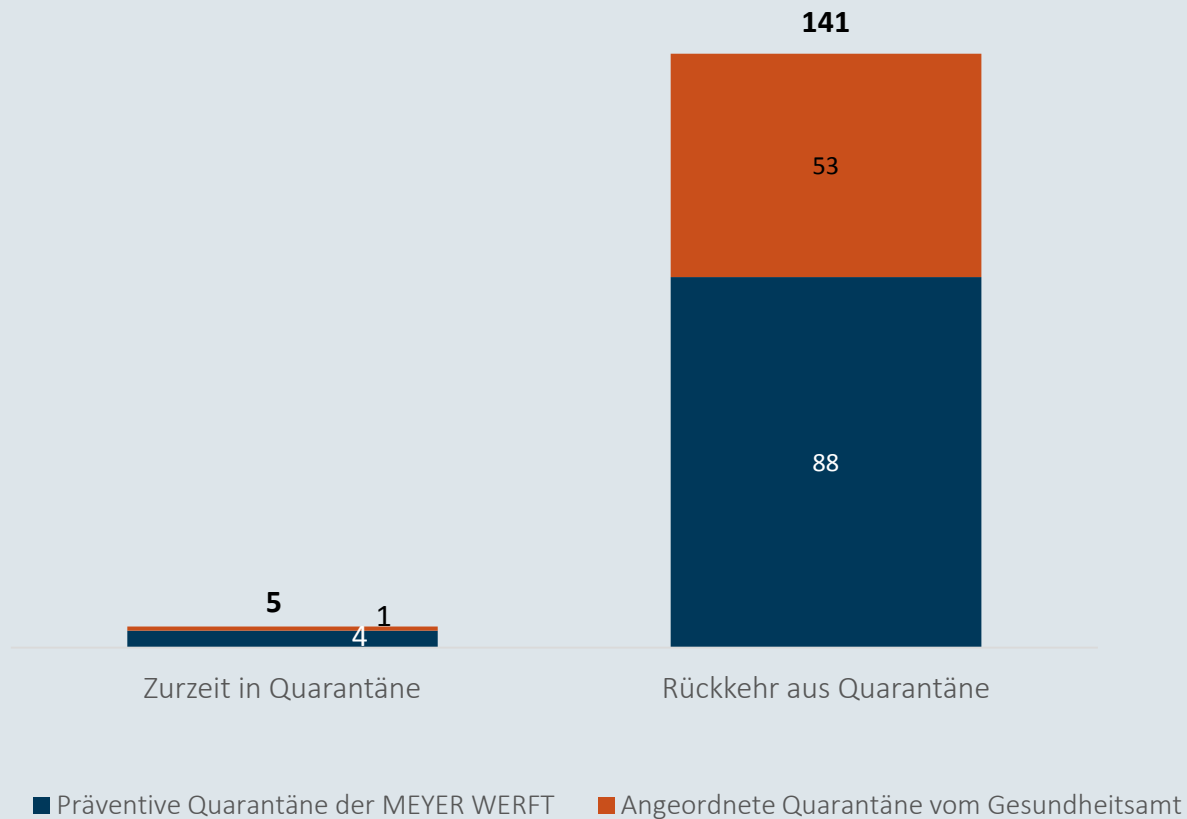

Mitarbeiter in Quarantäne - 29.04.2020