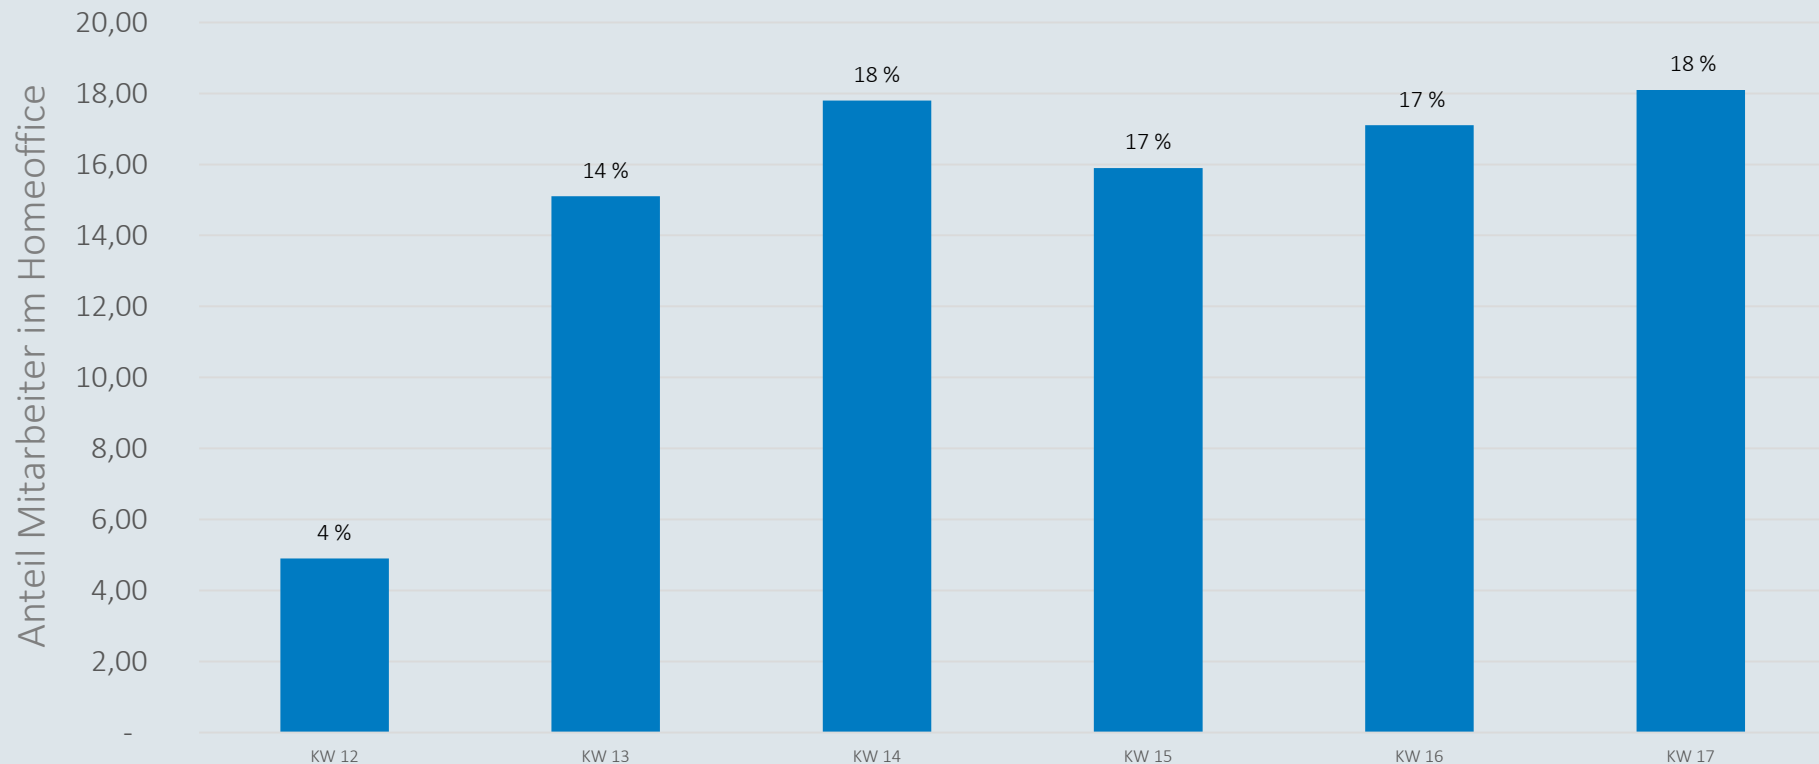

# Im Zeitverlauf: Von Corona betroffene Mitarbeiter

# Mit Corona infizierte Personen - 29.04.2020

Niedersachsen  
Anzahl Infizierte: 9972

Landkreise Leer und Emsland  
Anzahl Infizierte: 478

MEYER WERFT  
Anzahl Infizierte: 3

\* Der Anteil der Mitarbeiter am Standort Papenburg, die im Landkreis Leer und Emsland leben, beträgt 93%.

# Mitarbeiter im Home Office

\* Daten aus ATOSS, Wochendurchschnitt

# Personen zeitgleich auf dem Werftgelände