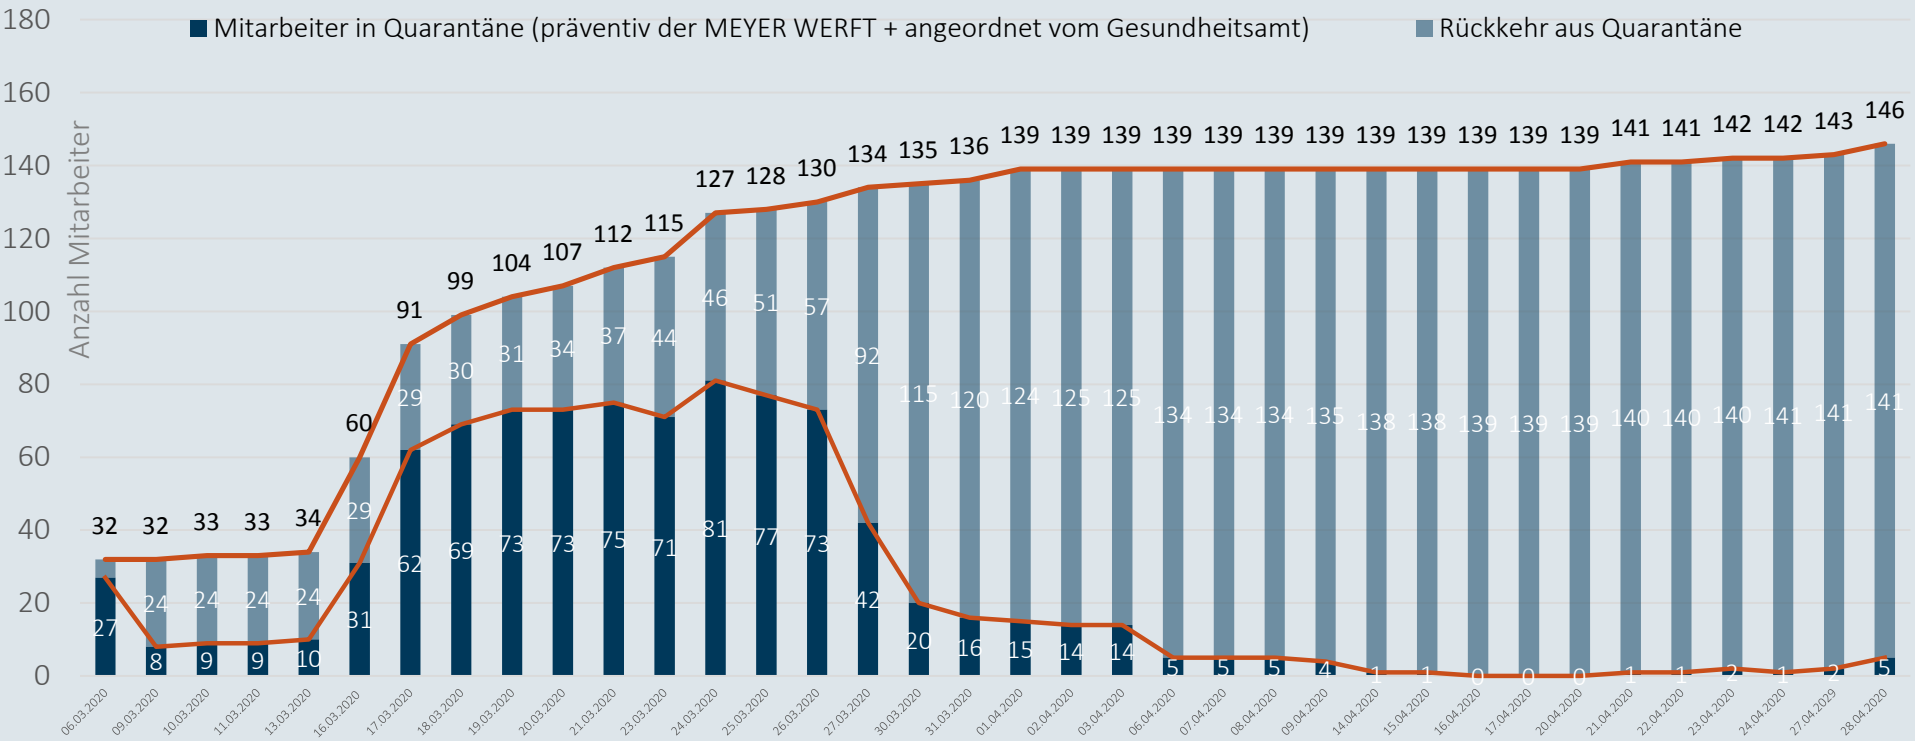

# Coronavirus

Zahlen , Daten, Fakten vom 30. April

# Mitarbeiter in Quarantäne - 29.04.2020

# Im Zeitverlauf: Von Corona betroffene Mitarbeiter

# Mit Corona infizierte Personen - 29.04.2020

Niedersachsen  
Anzahl Infizierte: 9972

Landkreise Leer und Emsland  
Anzahl Infizierte: 478

MEYER WERFT  
Anzahl Infizierte: 3

\* Der Anteil der Mitarbeiter am Standort Papenburg, die im Landkreis Leer und Emsland leben, beträgt 93%.