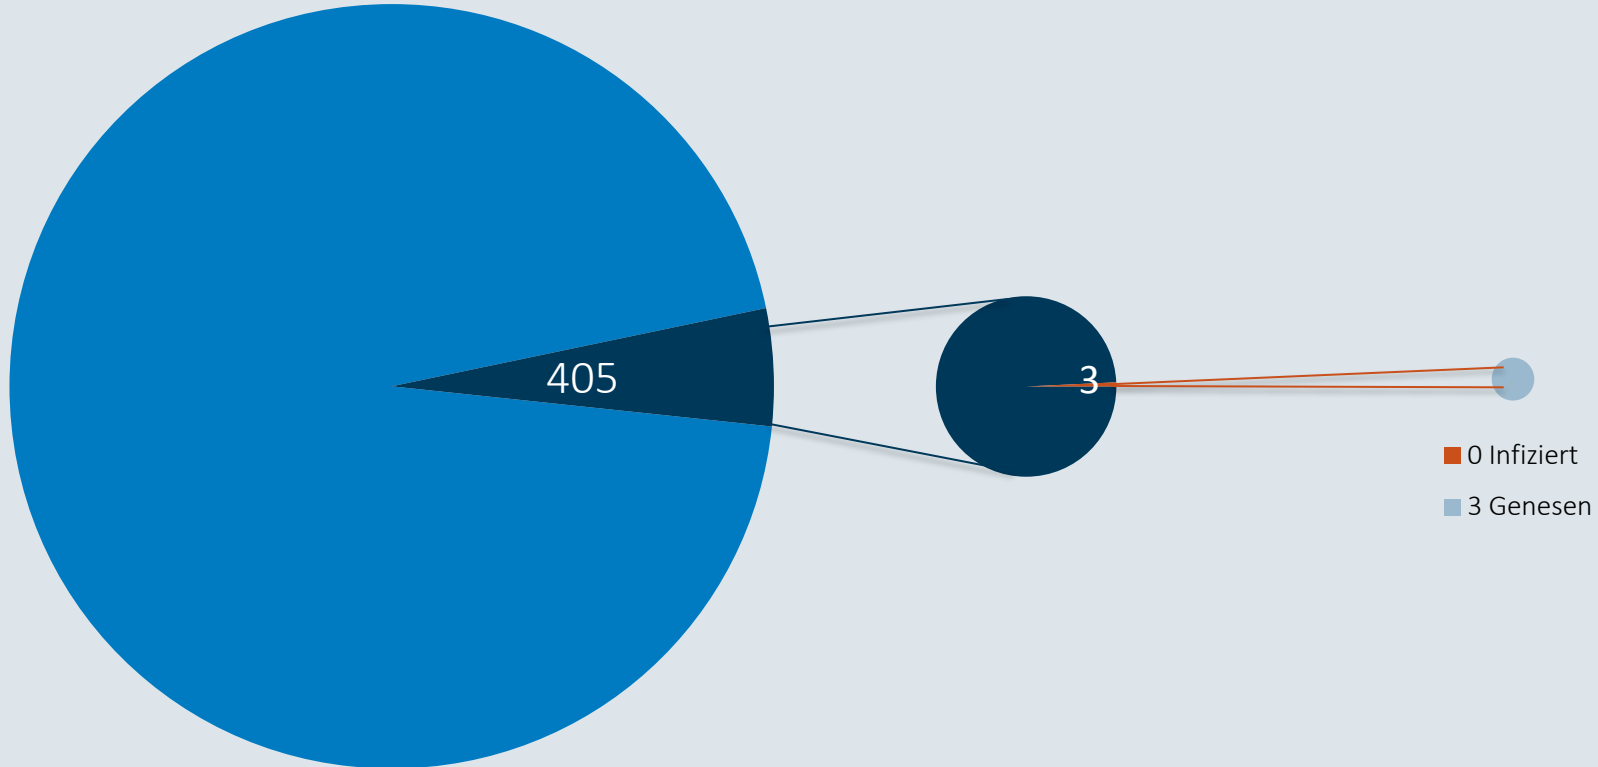

# Im Zeitverlauf: Von Corona betroffene Mitarbeiter

# Mit Corona infizierte Personen - 16.04.2020

Niedersachsen  
Anzahl Infizierte: 8188

Landkreise Leer und Emsland  
Anzahl Infizierte: 405

MEYER WERFT  
Anzahl Infizierte: 3

# Personen zeitgleich auf dem Werftgelände