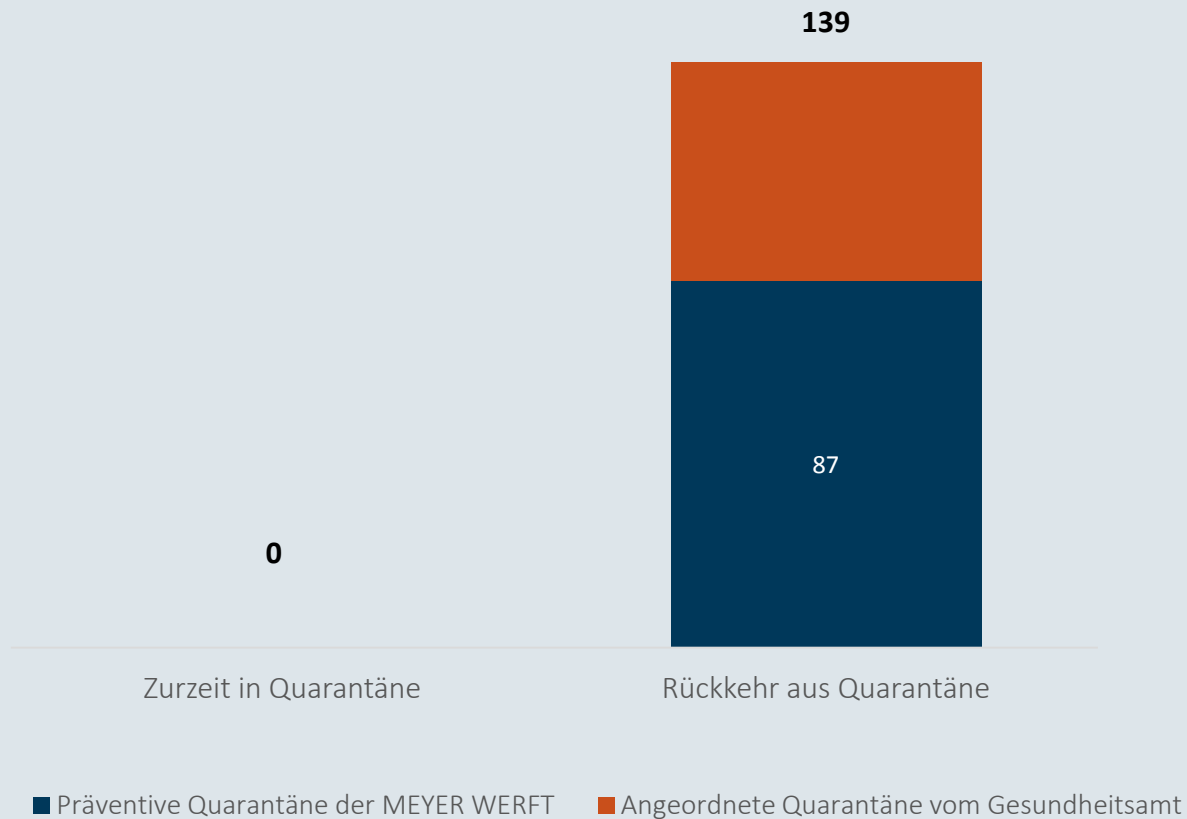

Mitarbeiter in Quarantäne - 16.04.2020