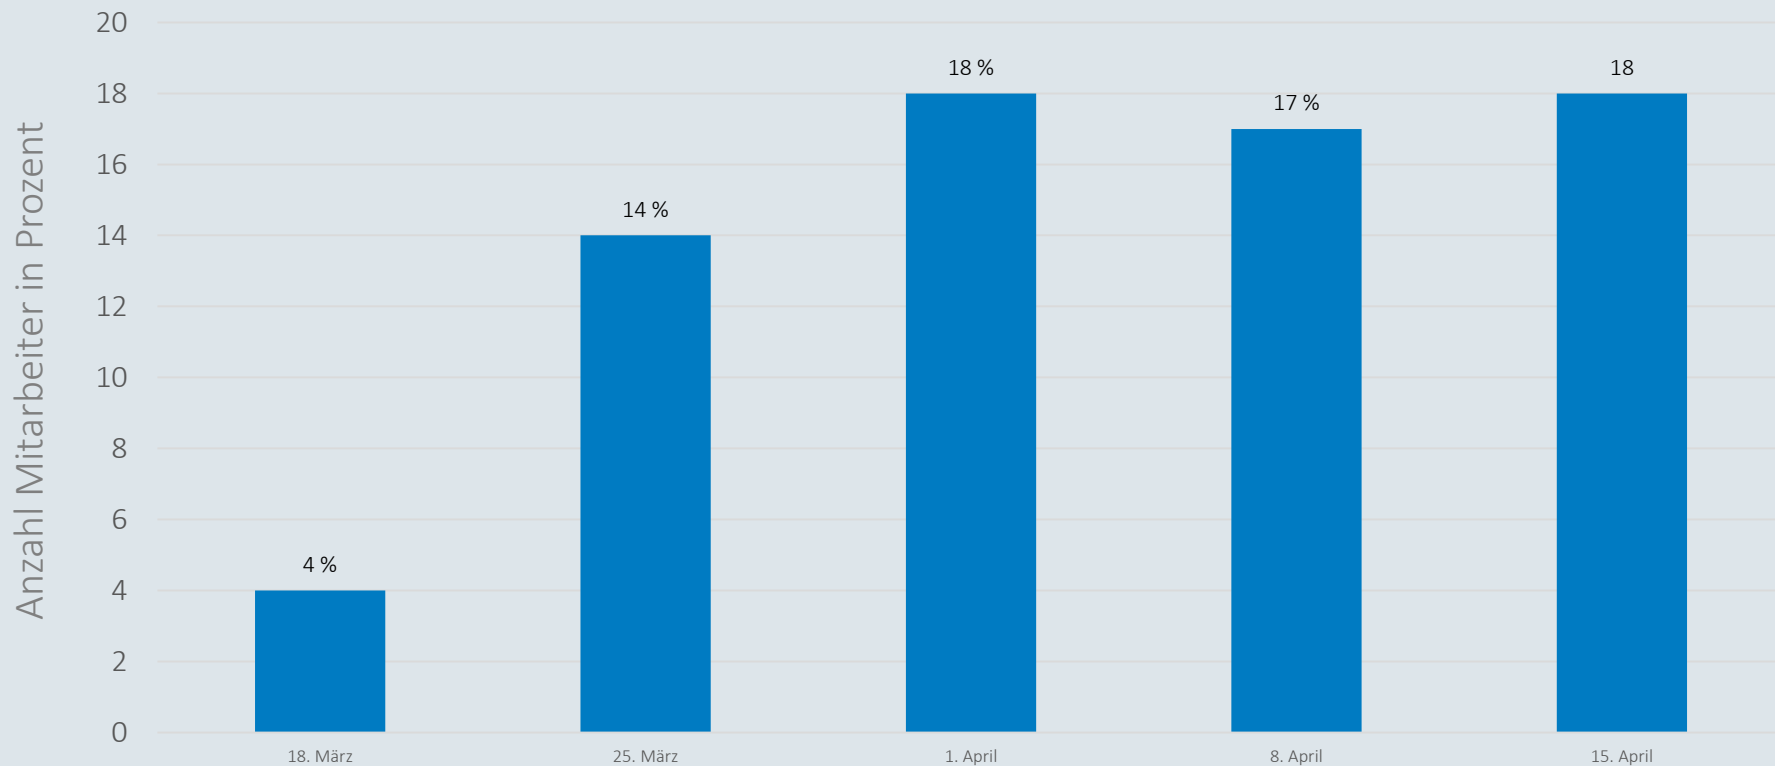

# Im Zeitverlauf: Von Corona betroffene Mitarbeiter

# Mit Corona infizierte Personen - 16.04.2020

Niedersachsen  
Anzahl Infizierte: 8188

Landkreise Leer und Emsland  
Anzahl Infizierte: 405

MEYER WERFT  
Anzahl Infizierte: 3

# Mitarbeiter im Home Office

\* Daten aus ATOSS zum aktuellen Tagesstand

# Personen zeitgleich auf dem Werftgelände