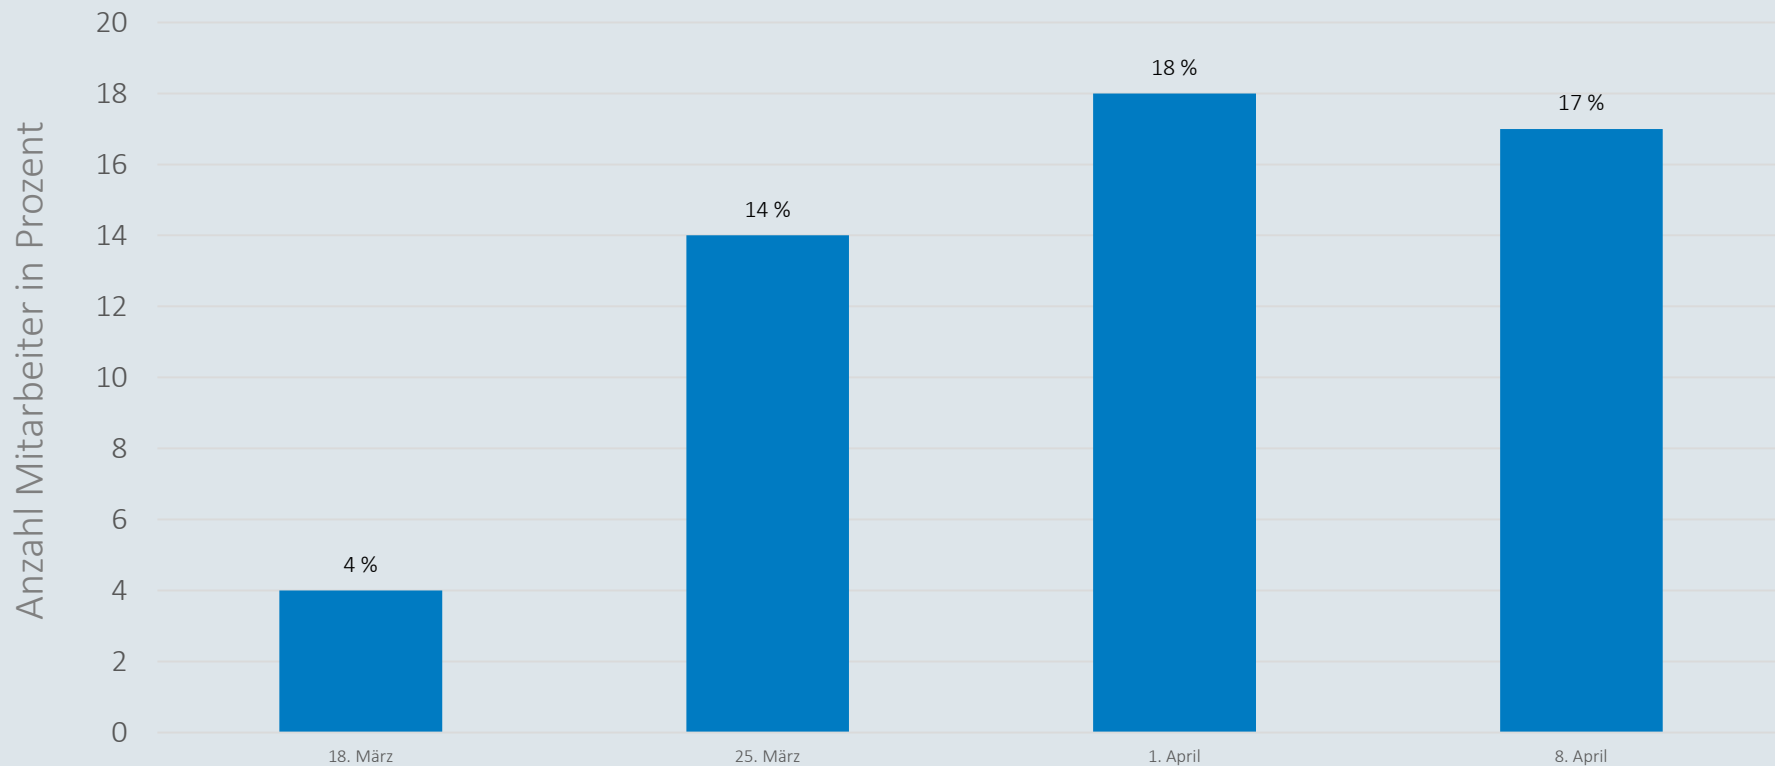

MEYER

Coronavirus

Zahlen , Daten, Fakten vom 9. April

Mitarbeiter in Quarantäne - 08.04.2020

Im Zeitverlauf: Von Corona betroffene Mitarbeiter

Mit Corona infizierte Personen - 08.04.2020

Niedersachsen
Anzahl Infizierte: 6385

Landkreise Leer und Emsland
Anzahl Infizierte: 295

MEYER WERFT
Anzahl Infizierte: 1

* Der Anteil der Mitarbeiter am Standort Papenburg, die im Landkreis Leer und Emsland leben, beträgt 93%.

Mitarbeiter im Home Office

* Daten aus ATOSS zum aktuellen Tagesstand

Personen zeitgleich auf dem Werftgelände