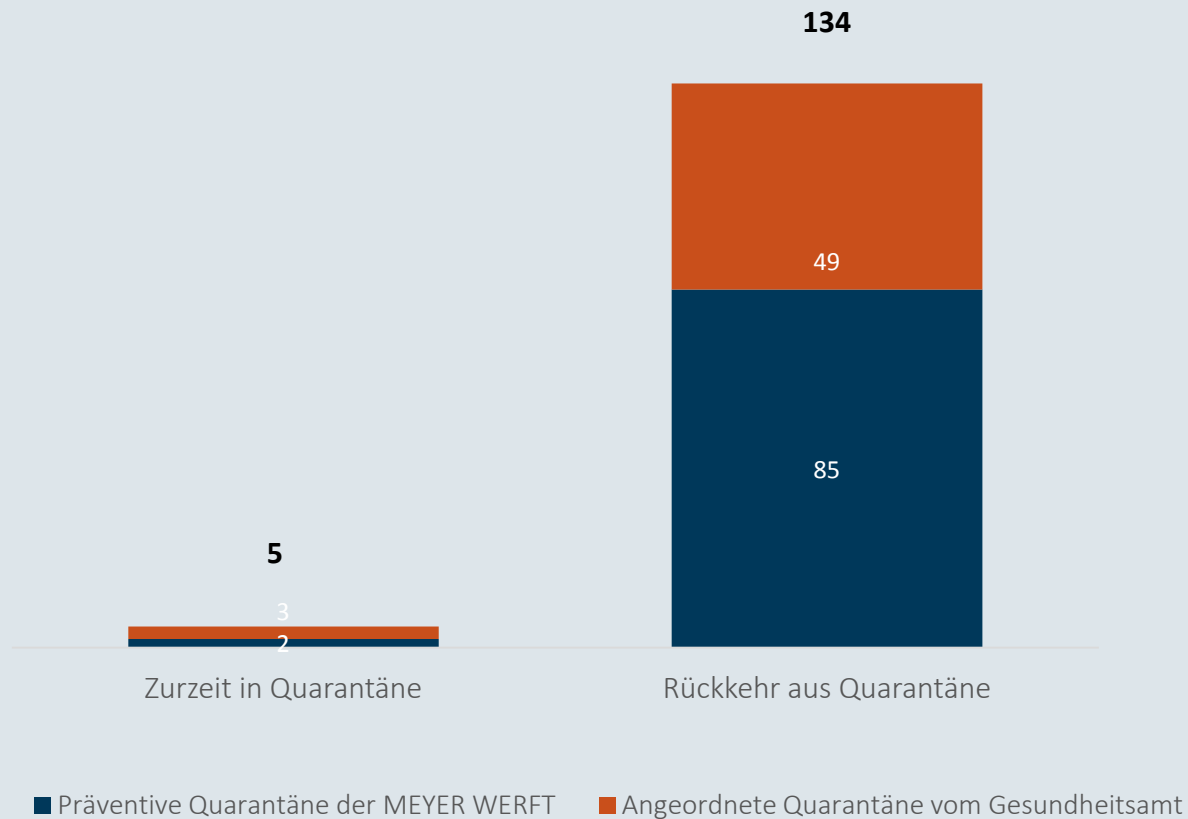

MEYER

Coronavirus

Zahlen , Daten, Fakten vom 9. April

Mitarbeiter in Quarantäne - 08.04.2020

Im Zeitverlauf: Von Corona betroffene Mitarbeiter

Mit Corona infizierte Personen - 08.04.2020

Niedersachsen
Anzahl Infizierte: 6385

Landkreise Leer und Emsland
Anzahl Infizierte: 295

MEYER WERFT
Anzahl Infizierte: 1

* Der Anteil der Mitarbeiter am Standort Papenburg, die im Landkreis Leer und Emsland leben, beträgt 93%.

Mitarbeiter im Home Office

* Daten aus ATOSS zum aktuellen Tagesstand

Personen zeitgleich auf dem Werftgelände