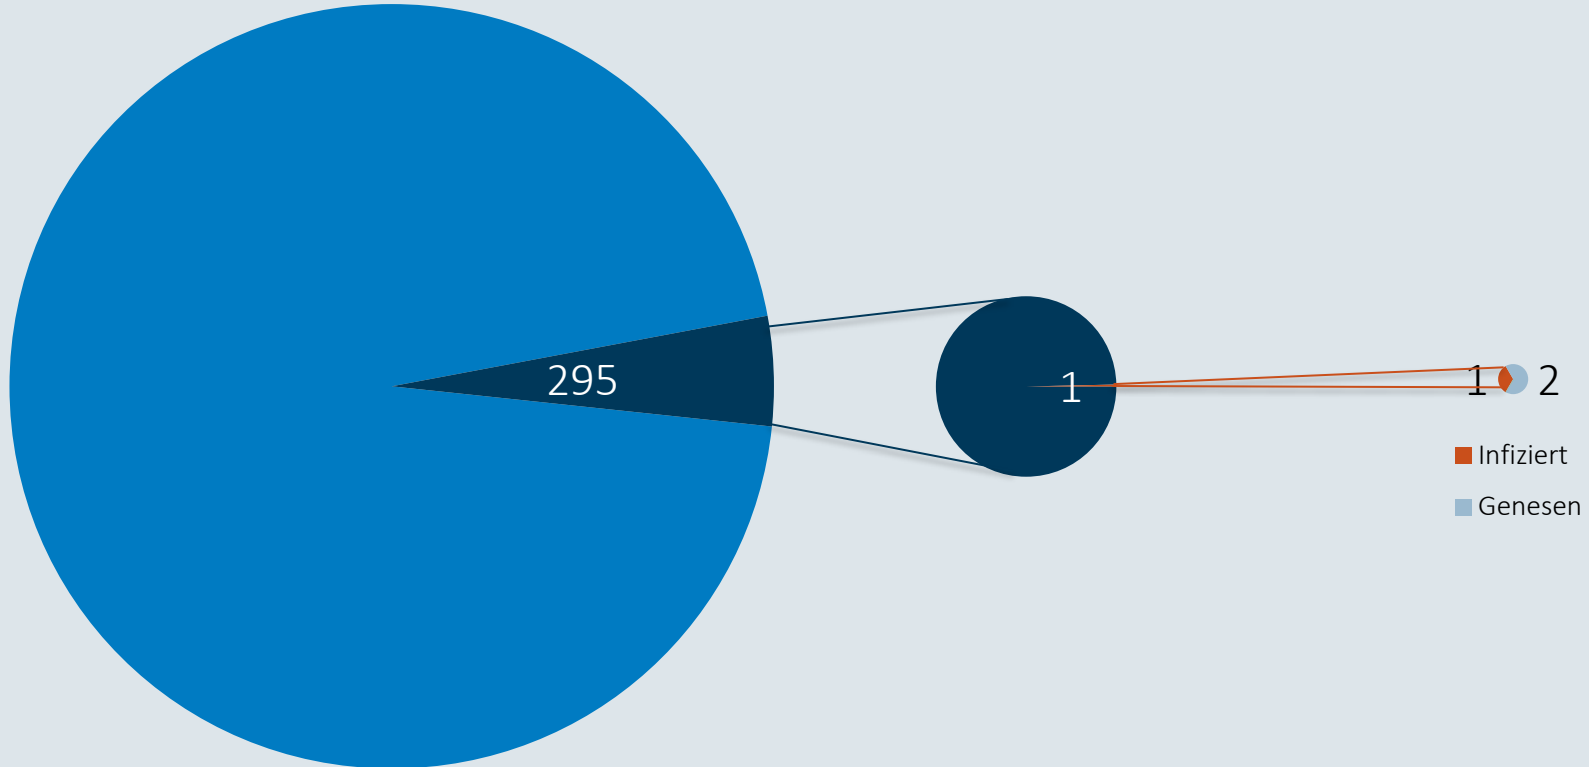

MEYER

Coronavirus

Zahlen , Daten, Fakten vom 9. April

Mitarbeiter in Quarantäne - 08.04.2020

Im Zeitverlauf: Von Corona betroffene Mitarbeiter

Mit Corona infizierte Personen - 08.04.2020

Niedersachsen
Anzahl Infizierte: 6385

Landkreise Leer und Emsland
Anzahl Infizierte: 295

MEYER WERFT
Anzahl Infizierte: 1

* Der Anteil der Mitarbeiter am Standort Papenburg, die im Landkreis Leer und Emsland leben, beträgt 93%.

Mitarbeiter im Home Office

* Daten aus ATOSS zum aktuellen Tagesstand

Personen zeitgleich auf dem Werftgelände