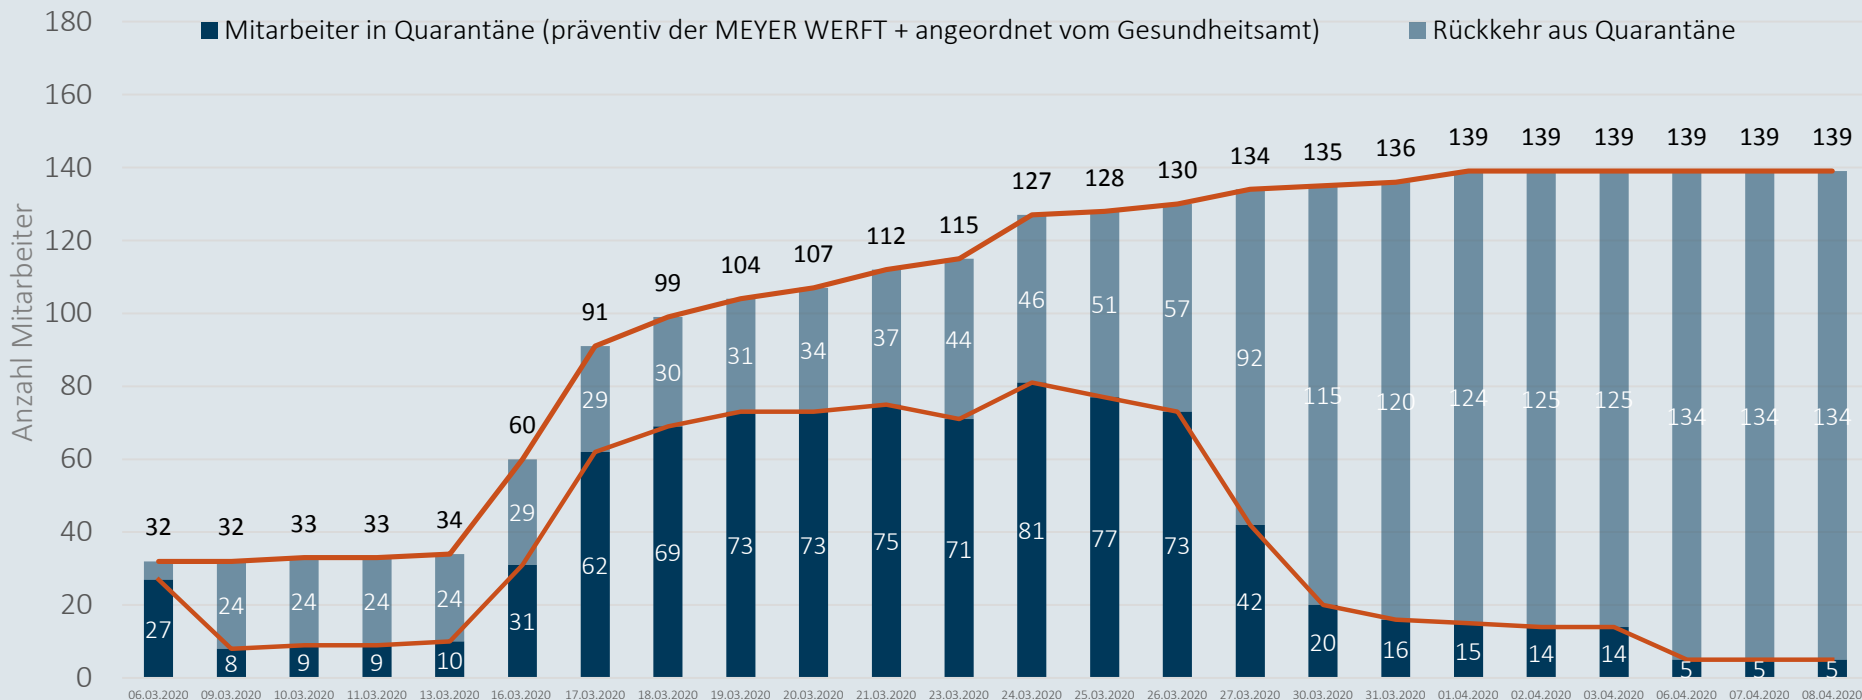

MEYER

Coronavirus

Zahlen , Daten, Fakten vom 9. April

Mitarbeiter in Quarantäne - 08.04.2020

Im Zeitverlauf: Von Corona betroffene Mitarbeiter

Mit Corona infizierte Personen - 08.04.2020

Niedersachsen
Anzahl Infizierte: 6385

Landkreise Leer und Emsland
Anzahl Infizierte: 295

MEYER WERFT
Anzahl Infizierte: 1

* Der Anteil der Mitarbeiter am Standort Papenburg, die im Landkreis Leer und Emsland leben, beträgt 93%.

Mitarbeiter im Home Office

* Daten aus ATOSS zum aktuellen Tagesstand

Personen zeitgleich auf dem Werftgelände