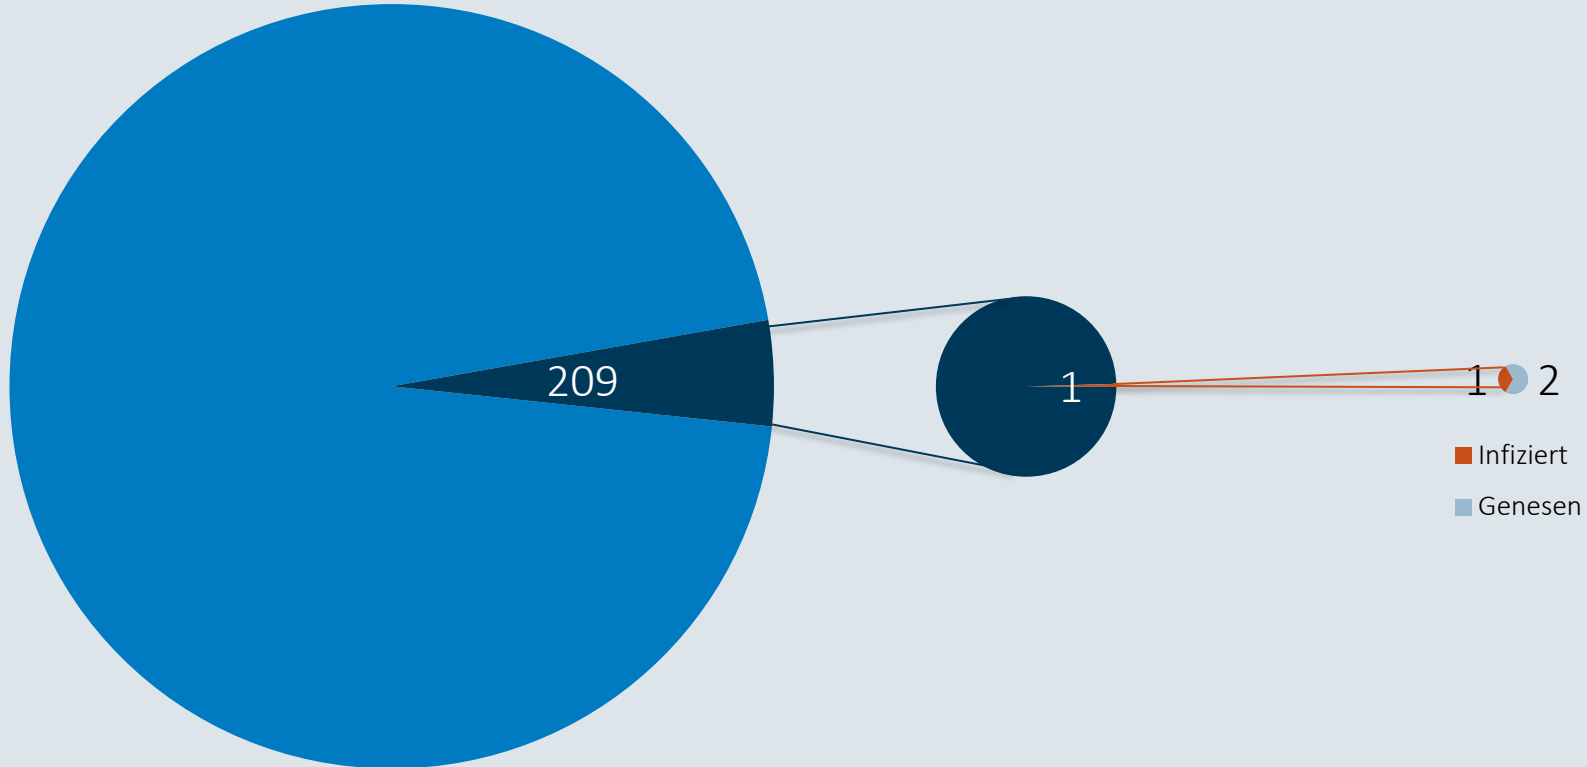

MEYER

Coronavirus

Zahlen , Daten, Fakten vom 3. April

Mitarbeiter in Quarantäne - 02.04.2020

Im Zeitverlauf: Von Corona betroffene Mitarbeiter

Mit Corona infizierte Personen - 02.04.2020

Niedersachsen
Anzahl Infizierte: 4695

Landkreise Leer und Emsland
Anzahl Infizierte: 209

MEYER WERFT
Anzahl Infizierte: 1

* Der Anteil der Mitarbeiter am Standort Papenburg, die im Landkreis Leer und Emsland leben, beträgt 93%.

Mitarbeiter im Home Office

* Daten aus ATOSS zum aktuellen Tagesstand

Personen zeitgleich auf dem Werftgelände