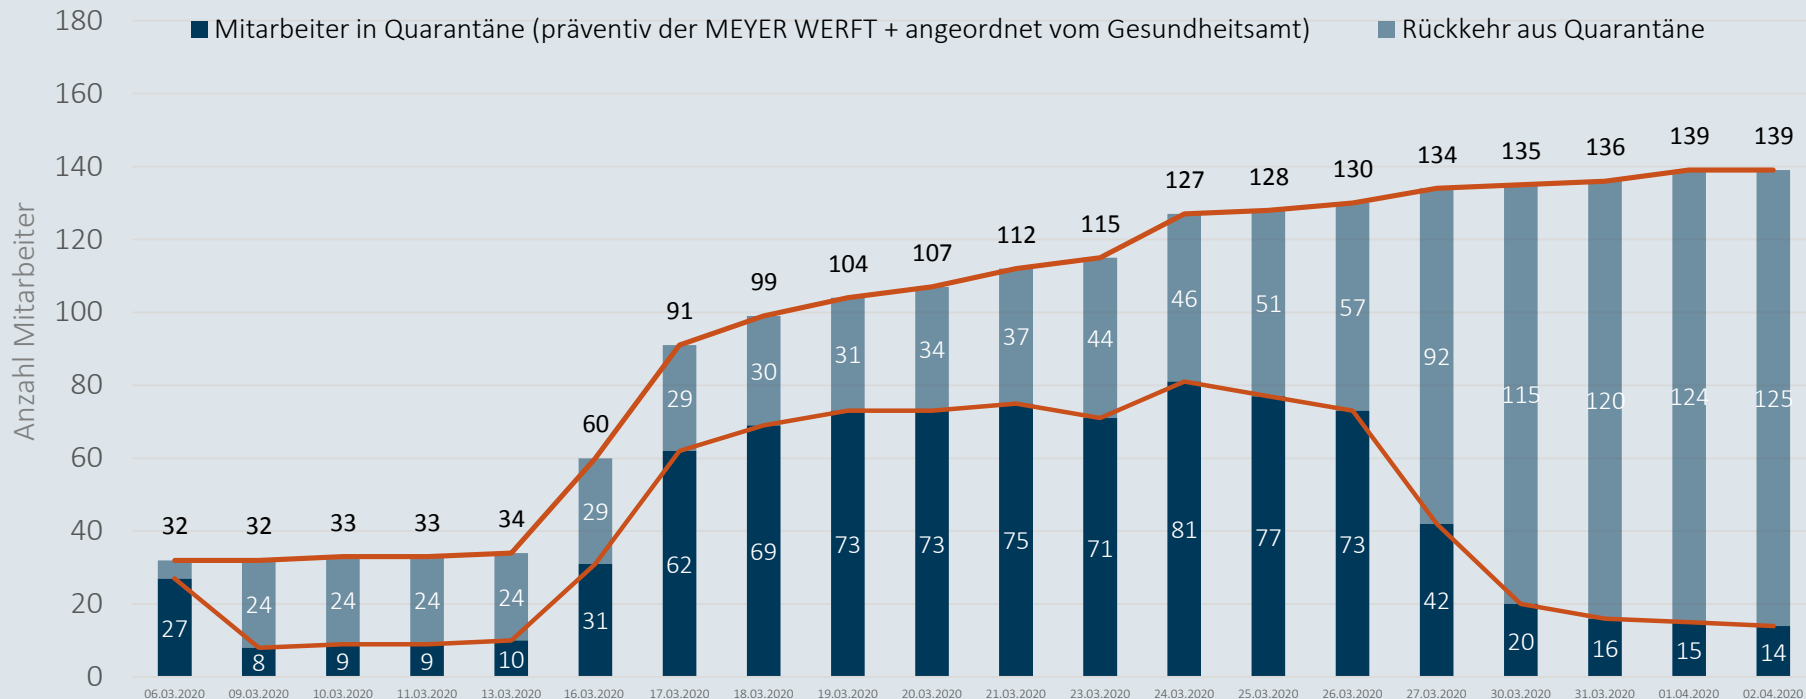

MEYER

Coronavirus

Zahlen , Daten, Fakten vom 3. April

Mitarbeiter in Quarantäne - 02.04.2020

Im Zeitverlauf: Von Corona betroffene Mitarbeiter

Mit Corona infizierte Personen - 02.04.2020

Niedersachsen
Anzahl Infizierte: 4695

Landkreise Leer und Emsland
Anzahl Infizierte: 209

MEYER WERFT
Anzahl Infizierte: 1

* Der Anteil der Mitarbeiter am Standort Papenburg, die im Landkreis Leer und Emsland leben, beträgt 93%.

Mitarbeiter im Home Office

* Daten aus ATOSS zum aktuellen Tagesstand

Personen zeitgleich auf dem Werftgelände