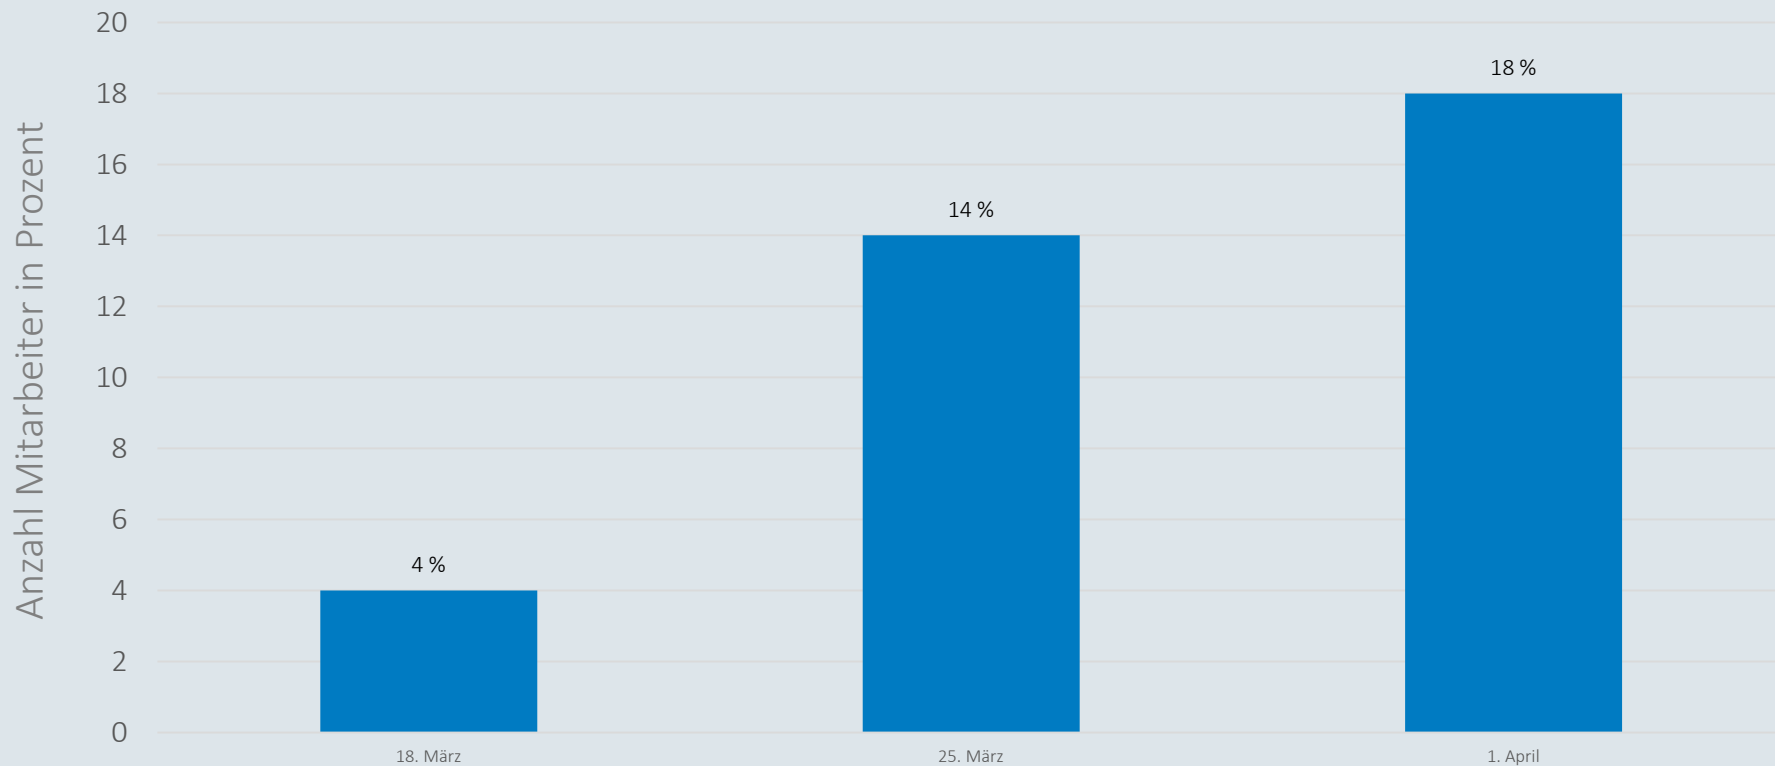

MEYER

Coronavirus

Zahlen , Daten, Fakten vom 3. April

Mitarbeiter in Quarantäne - 02.04.2020

Im Zeitverlauf: Von Corona betroffene Mitarbeiter

Mit Corona infizierte Personen - 02.04.2020

Niedersachsen
Anzahl Infizierte: 4695

Landkreise Leer und Emsland
Anzahl Infizierte: 209

MEYER WERFT
Anzahl Infizierte: 1

* Der Anteil der Mitarbeiter am Standort Papenburg, die im Landkreis Leer und Emsland leben, beträgt 93%.

Mitarbeiter im Home Office

* Daten aus ATOSS zum aktuellen Tagesstand

Personen zeitgleich auf dem Werftgelände