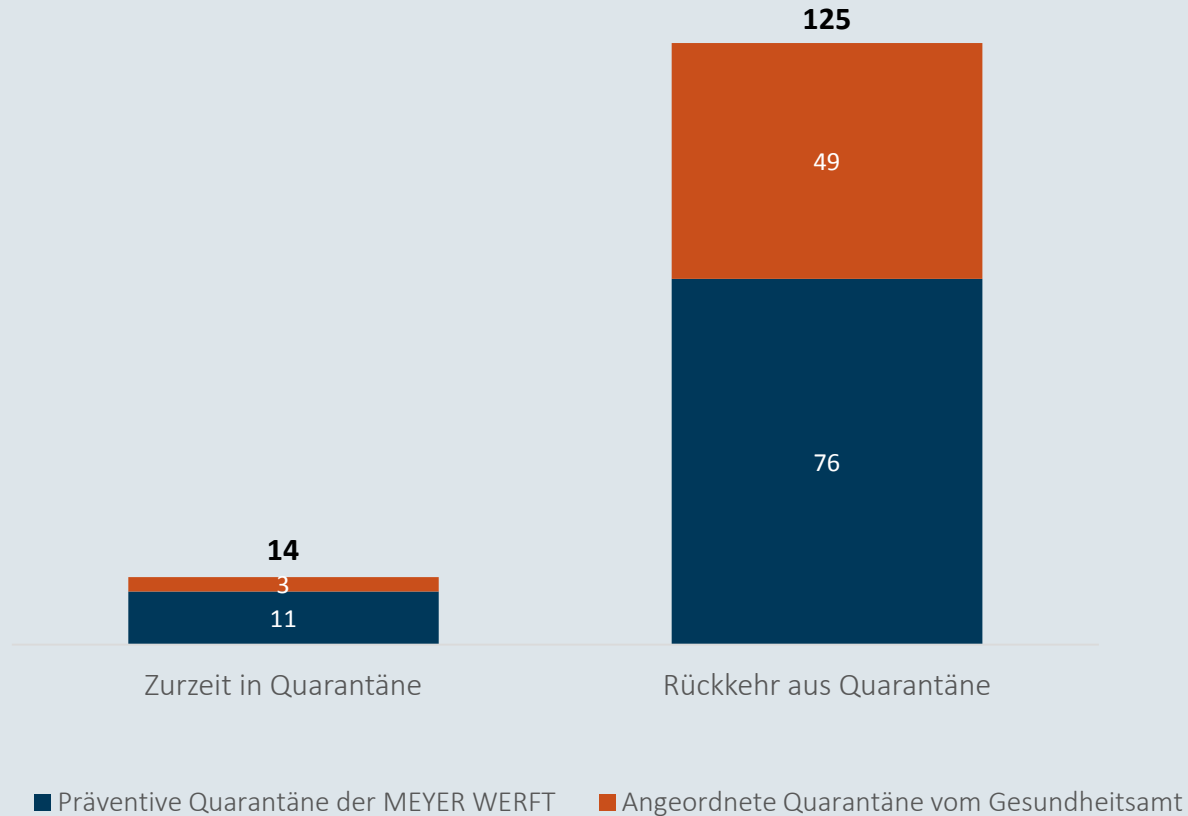

MEYER

Coronavirus

Zahlen , Daten, Fakten vom 3. April

Mitarbeiter in Quarantäne - 02.04.2020

Im Zeitverlauf: Von Corona betroffene Mitarbeiter

Mit Corona infizierte Personen - 02.04.2020

Niedersachsen
Anzahl Infizierte: 4695

Landkreise Leer und Emsland
Anzahl Infizierte: 209

MEYER WERFT
Anzahl Infizierte: 1

* Der Anteil der Mitarbeiter am Standort Papenburg, die im Landkreis Leer und Emsland leben, beträgt 93%.

Mitarbeiter im Home Office

* Daten aus ATOSS zum aktuellen Tagesstand

Personen zeitgleich auf dem Werftgelände